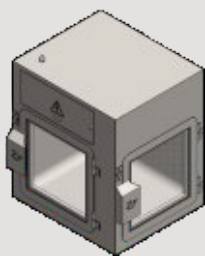

TECNOLOGIA PARA O CONTROLE DA CONTAMINAÇÃO

PT
PASS THROUGH

O Pass Through REINTECH permite passagem segura e sem arraste de contaminantes entre salas de distintas classificações de limpeza. Sua técnica construtiva respeita integralmente os conceitos definidos pelas Boas Práticas de Fabricação - BPF.

ESTRUTURA	Preenchimento interno em poliuretano 38 a 42 kg/m ³ Acabamento interno e externo em aço INOX AISI 304 Superfícies totalmente soldadas Cantos internos arredondados na própria chapa
ACESSÓRIOS	Vidros duplos tipo laminado 6mm Puxador e dobradiças em aço INOX AISI 304 Ímã permanente para portas Cantos arredondados (CRA) para acabamento externo
AUTOMAÇÃO	PLC + ETHERNET Botoneira com sinalização visual verde/vermelha e sonora Portas normais fechadas Painel elétrico de proteção e comando Alarme sonoro e visual Eletróimã embutido ≤ 50 Kgf/cm ² Sensor magnético de porta aberta/fechada Equipamento padrão 220V (1F+N+PE)
DIFERENCIAIS REINTECH	Portas com vedação seca aço INOX Equipamento totalmente autônomo Alarmes e intertravamentos Operacionais e seguros Equipamento compacto Diversos opcionais de fornecimento

DIMENSÕES EXTERNAS COMPLEMENTARES	INTERNO	EXTERNO
LARGURA	500mm	607mm
ALTURA	500mm	807mm
PROFUNDIDADE	500mm	575mm

Nota: Dimensões para exemplo

Nota²: Medidas aproximadas

Nota³: Equipamentos com largura e profundidade limitados a 1490mm