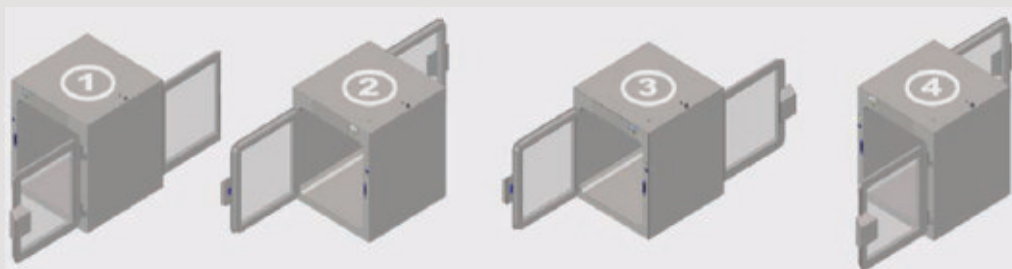

OPÇÕES DE ABERTURAS DE PORTAS

Nota: Vista lado manutenção

Nota¹: Fechamentos superiores e inferiores consultar departamento comercial

Nota²: Equipamentos tipo coluna consultar departamento comercial

ITENS OPCIONAIS

Outras ligas de aço INOX
Vidros temperados

Construção em L
Portas quádruplas ou triplas
Portas quádruplas
Equipamento 220V (2F+N+PE)

Fechamentos superiores e inferiores

Sistema de atomização interna de agente sanitizante

Lâmpadas UV + insulfilme nas portas

IHM 7" Integrada
Sensor de pressão interna
Botoeira de emergência elétrica
Manômetro analógico com certificado -50 a +50 Pa